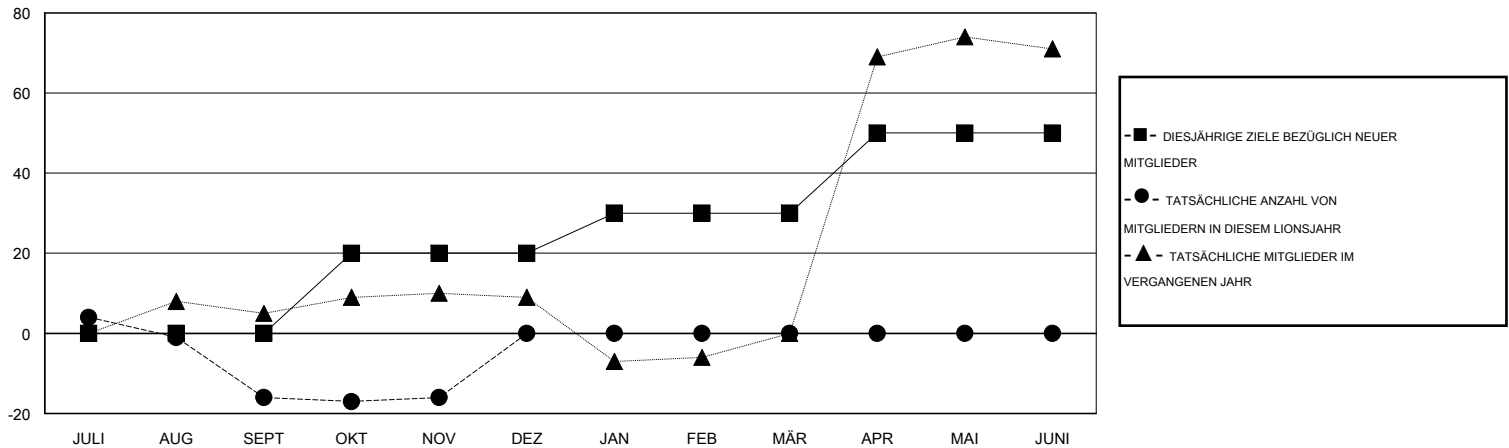

MONTHLY MEMBERSHIP PROGRESS REPORT

District 114 M

Results as of: 11/30/2016

GMT: Carl Robert Rettby

STANDORT AUSTRIA

GMT KONST. GEB.: 4

Clubs					Pro Mitglied				
ERGEBNISSE FÜR 2016-2017					ERGEBNISSE FÜR 2016-2017				
QUARTAL	ZIEL NEUE CLUBS	NEUE CLUBS	AUFGELOSTE CLUBS	NETTO-GEWINN/-VERLUST	QUARTAL	ZIEL NEUE MITGLIEDER	HINZUGEFÜGTE GRÜNDUNGS- UND NEUE MITGLIEDER	AUSGESCHIEDENE MITGLIEDER	NETTO-GEWINN/-VERLUST
JULI/AUG/SEPT	0	0	0	0	JULI/AUG/SEPT	0	18	34	-16
OKT/NOV/DEZ	1	0	0	0	OKT/NOV/DEZ	20	12	12	0
JAN/FEB/MÄR	0	0	0	0	JAN/FEB/MÄR	10	0	0	0
APR/MAI/JUNI	1	0	0	0	APR/MAI/JUNI	20	0	0	0

ZIELE UND TATSÄCHLICHE NEUE CLUBS KUMULATIV

ZIELE UND TATSÄCHLICHE MITGLIEDER KUMULATIV

ABGEMELDETE CLUBS: 0	21 VON 91 CLUBS HABEN 1 ODER MEHR NEUE MITGLIEDER AUFGENOMMEN	<u>GESCHLECHTERVERTEILUNG</u>			
<u>AUSGETRETENE MITGLIEDER</u>		MANN	2,820 (88.62%)		
VERSTORBEN	10	FRAU	362 (11.38%)		
CLUB AUFGELOST	0	KLICKEN SIE HIER FÜR ANGABEN ZUM ZUSTAND DES CLUBS			
ANDERE	36			FAMILIENMITGLIEDER	91
GESAMT	46			HAUSHALTSVORSTAND	42
		NICHT-FAMILIENVORSTAND	49		