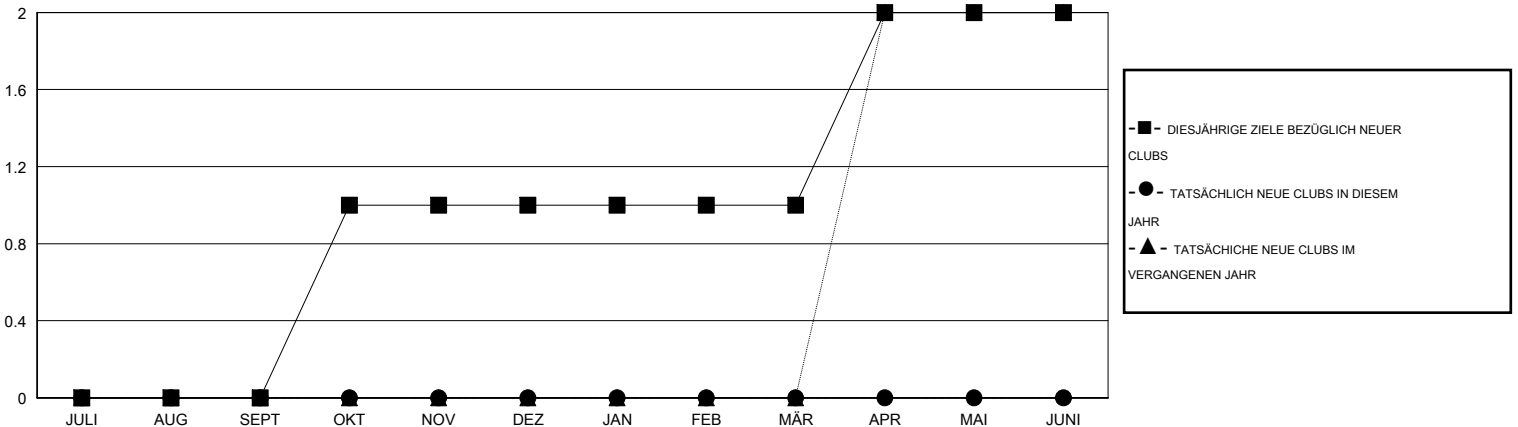

MONTHLY MEMBERSHIP PROGRESS REPORT

District 114 M

Results as of: 11/30/2016

GMT: Carl Robert Rettby

STANDORT AUSTRIA

GMT KONST. GEB.: 4

Clubs					Pro Mitglied				
ERGEBNISSE FÜR 2016-2017					ERGEBNISSE FÜR 2016-2017				
QUARTAL	ZIEL NEUE CLUBS	NEUE CLUBS	AUFGELOSTE CLUBS	NETTO-GEWINN/-VERLUST	QUARTAL	ZIEL NEUE MITGLIEDER	HINZUGEFÜGTE GRÜNDUNGS- UND NEUE MITGLIEDER	AUSGESCHIEDENE MITGLIEDER	NETTO-GEWINN/-VERLUST
JULI/AUG/SEPT	0	0	0	0	JULI/AUG/SEPT	0	18	34	-16
OKT/NOV/DEZ	1	0	0	0	OKT/NOV/DEZ	20	12	12	0
JAN/FEB/MÄR	0	0	0	0	JAN/FEB/MÄR	10	0	0	0
APR/MAI/JUNI	1	0	0	0	APR/MAI/JUNI	20	0	0	0

ZIELE UND TATSÄCHLICHE NEUE CLUBS KUMULATIV

ZIELE UND TATSÄCHLICHE MITGLIEDER KUMULATIV

ABGEMELDETE CLUBS: 0	21 VON 91 CLUBS HABEN 1 ODER MEHR NEUE MITGLIEDER AUFGENOMMEN	<u>GESCHLECHTERVERTEILUNG</u>			
<u>AUSGETRETENE MITGLIEDER</u>		MANN	2,820 (88.62%)		
VERSTORBEN	10	FRAU	362 (11.38%)		
CLUB AUFGELOST	0	KLICKEN SIE HIER FÜR ANGABEN ZUM ZUSTAND DES CLUBS			
ANDERE	36			FAMILIENMITGLIEDER	91
GESAMT	46			HAUSHALTSVORSTAND	42
		NICHT-FAMILIENVORSTAND	49		